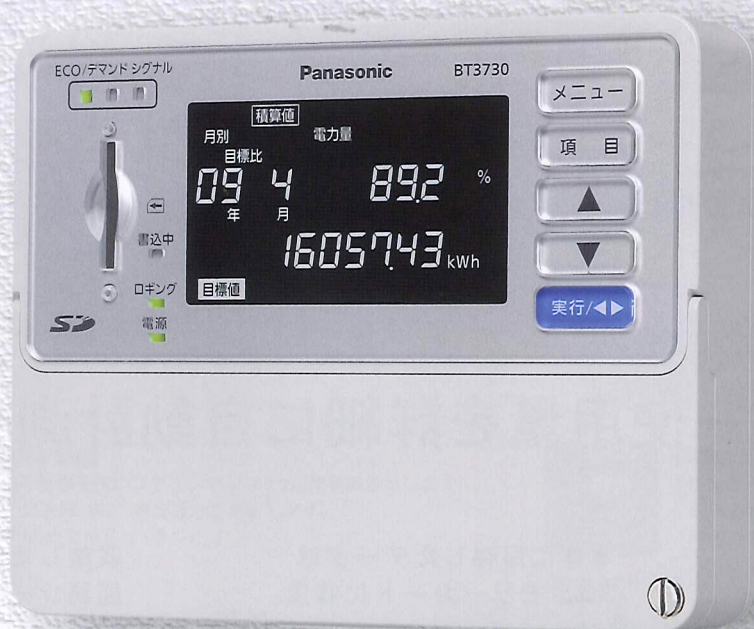

エネミエールS

初期導入に最適な1回路計測。
測ったその場で、エネルギー使用量を
「見える化」できます。

露出形

ネジ止め式の
カンタン施工

建物の壁面にマッチする
オイスターグレー色

計測回路数は電力1回路。エネルギー使用量を**詳細に自動計測・記録**

ワイドな白色LED画面で、小さな文字も**ハッキリ、クッキリ**

省エネ運用をサポートする多彩な**便利機能**